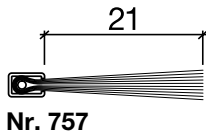

131.0 blank

Nr. 656

HEBGO-Lippendichtung, Silikon-Qualität

Rollen à 50 m

656.1 schwarz

Nr. 756

HEBGO-Bürstendichtung, Nylon-Faser

Lagerlänge 2500 mm

756.1 schwarz

Dichtungsprofil Nr. 131 (Pendeltüren)

HEBGO-Halteprofil aus Aluminium

Lagerlänge 5250 mm (☼ = 50)

131.0 blank

HEBGO-Bürstendichtung, Nylon-Faser

Lagerlänge 2500 mm

757.1 schwarz