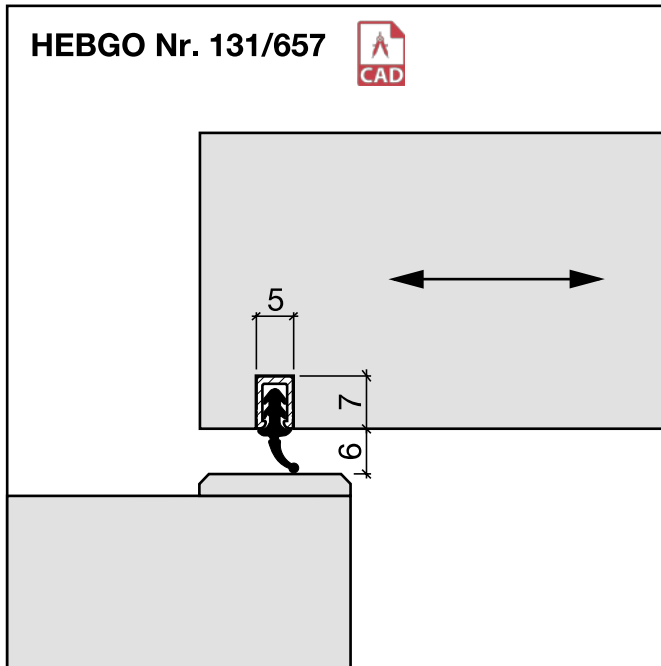

Nr. 131

HEBGO-Halteprofil aus Aluminium

Lagerlänge 5250 mm (☼ = 50)

131.0 blank

Nr. 657

HEBGO-Lippendichtung, Silikon-Qualität

Rollen à 50 m

657.1 schwarz

Nr. 751

HEBGO-Bürstendichtung, Nylon-Faser

Lagerlänge 2500 mm

751.1 schwarz

Dichtungsprofil Nr. 131 (Büromöbel)

Nr. 131

HEBGO-Halteprofil aus Aluminium

Lagerlänge 5250 mm (☼ = 50)

131.0 blank

Nr. 656

HEBGO-Lippendichtung, Silikon-Qualität

Rollen à 50 m

656.1 schwarz

Nr. 756

HEBGO-Bürstendichtung, Nylon-Faser

Lagerlänge 2500 mm