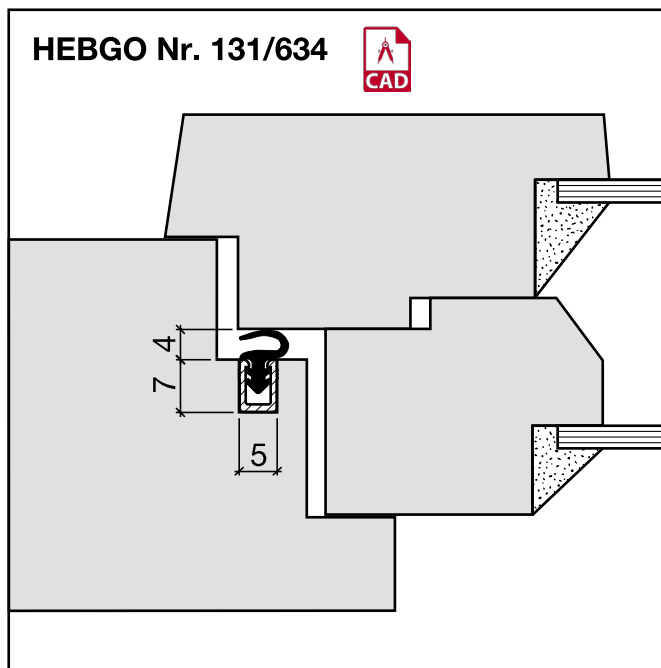

Dichtungsprofil Nr. 131 (Türen/Fenster)

HEBGO-Halteprofil aus Aluminium

Lagerlänge 5250 mm (☼ = 50)

131.0 blank

HEBGO-Hohlkammerdichtung, Silikon-Qualität

Rollen à 50 m

Kleinpackungen à 7 m

526.1 schwarz
526.2 braun
526.7 grau
526.9 weiss

526.1k schwarz
526.2k braun
526.7k grau
526.9k weiss

HEBGO-Lippendichtung, Silikon-Qualität

Rollen à 50 m

Kleinpackungen à 7 m

634.1 schwarz
634.2 braun
634.7 grau
634.9 weiss

634.1k schwarz
634.9k weiss

Dichtungsprofil Nr. 131 (Schiebetüren)

Nr. 131

HEBGO-Halteprofil aus Aluminium

Lagerlänge 5250 mm (☼ = 50)

131.0 blank

Nr. 657

HEBGO-Lippendichtung, Silikon-Qualität

Rollen à 50 m

657.1 schwarz

Nr. 751

HEBGO-Bürstendichtung, Nylon-Faser

Lagerlänge 2500 mm

751.1 schwarz

Dichtungsprofil Nr. 131 (Büromöbel)

Nr. 131

HEBGO-Halteprofil aus Aluminium

Lagerlänge 5250 mm (☼ = 50)