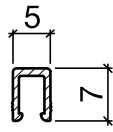

526.1k schwarz
526.2k braun
526.7k grau
526.9k weiss

HEBGO-Lippendichtung, Silikon-Qualität

Rollen à 50 m

Kleinpackungen à 7 m

634.1 schwarz
634.2 braun
634.7 grau
634.9 weiss

634.1k schwarz
634.9k weiss

Dichtungsprofil Nr. 131 (Schiebetüren)

Nr. 751

HEBGO-Bürstendichtung, Nylon-Faser

Lagerlänge 2500 mm

751.1 schwarz

Dichtungsprofil Nr. 131 (Büromöbel)

Nr. 131

HEBGO-Halteprofil aus Aluminium

Lagerlänge 5250 mm (☼ = 50)