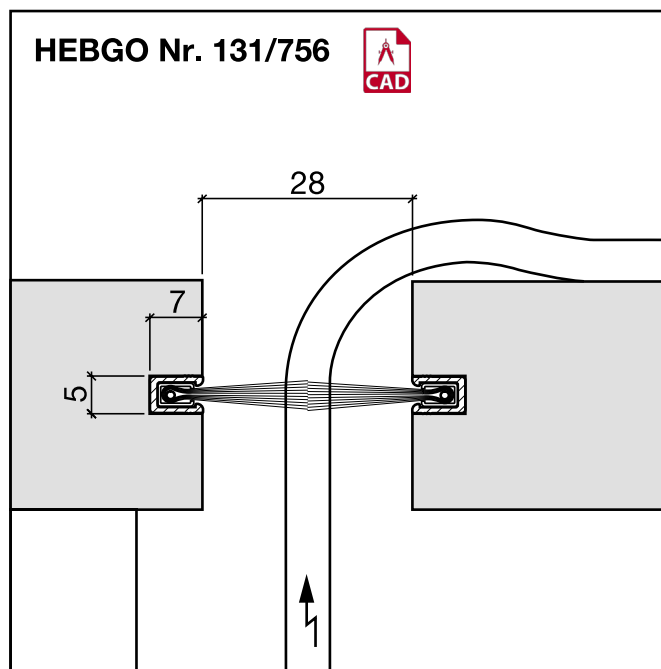

Nr. 751

HEBGO-Bürstendichtung, Nylon-Faser

Lagerlänge 2500 mm

751.1 schwarz

Dichtungsprofil Nr. 131 (Büromöbel)

Nr. 131

HEBGO-Halteprofil aus Aluminium

Lagerlänge 5250 mm (☼ = 50)

131.0 blank

Nr. 656

HEBGO-Lippendichtung, Silikon-Qualität

Rollen à 50 m

656.1 schwarz

Nr. 756

HEBGO-Bürstendichtung, Nylon-Faser

Lagerlänge 2500 mm

756.1 schwarz

Dichtungsprofil Nr. 131 (Pendeltüren)

HEBGO-Halteprofil aus Aluminium

Lagerlänge 5250 mm (☼ = 50)

131.0 blank

HEBGO-Bürstendichtung, Nylon-Faser

Lagerlänge 2500 mm

757.1 schwarz