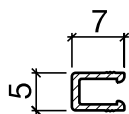

Nr. 751

HEBGO-Bürstendichtung, Nylon-Faser

Lagerlänge 2500 mm

751.1 schwarz

Dichtungsprofil Nr. 131 (Büromöbel)

Nr. 131

HEBGO-Halteprofil aus Aluminium

Lagerlänge 5250 mm (☼ = 50)

131.0 blank

Nr. 656

HEBGO-Lippendichtung, Silikon-Qualität

Rollen à 50 m

656.1 schwarz

Nr. 756

HEBGO-Bürstendichtung, Nylon-Faser

Lagerlänge 2500 mm