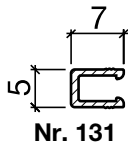

Nr. 751

HEBGO-Bürstendichtung, Nylon-Faser

Lagerlänge 2500 mm

751.1 schwarz

Dichtungsprofil Nr. 131 (Büromöbel)

Nr. 131

HEBGO-Halteprofil aus Aluminium

Lagerlänge 5250 mm (☼ = 50)

131.0 blank

Nr. 656

HEBGO-Lippendichtung, Silikon-Qualität

Rollen à 50 m

656.1 schwarz

Nr. 756

HEBGO-Bürstendichtung, Nylon-Faser

Lagerlänge 2500 mm

756.1 schwarz

Dichtungsprofil Nr. 131 (Pendeltüren)

HEBGO-Halteprofil aus Aluminium

Lagerlänge 5250 mm (☼ = 50)

131.0 blank

HEBGO-Bürstendichtung, Nylon-Faser

Lagerlänge 2500 mm

757.1 schwarz