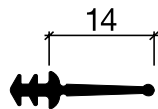

Nr. 751

HEBGO-Bürstendichtung, Nylon-Faser

Lagerlänge 2500 mm

751.1 schwarz

Dichtungsprofil Nr. 131 (Büromöbel)

Nr. 131

HEBGO-Halteprofil aus Aluminium

Lagerlänge 5250 mm (☼ = 50)

131.0 blank

Nr. 656

HEBGO-Lippendichtung, Silikon-Qualität

Rollen à 50 m

656.1 schwarz

Nr. 756

HEBGO-Bürstendichtung, Nylon-Faser

Lagerlänge 2500 mm