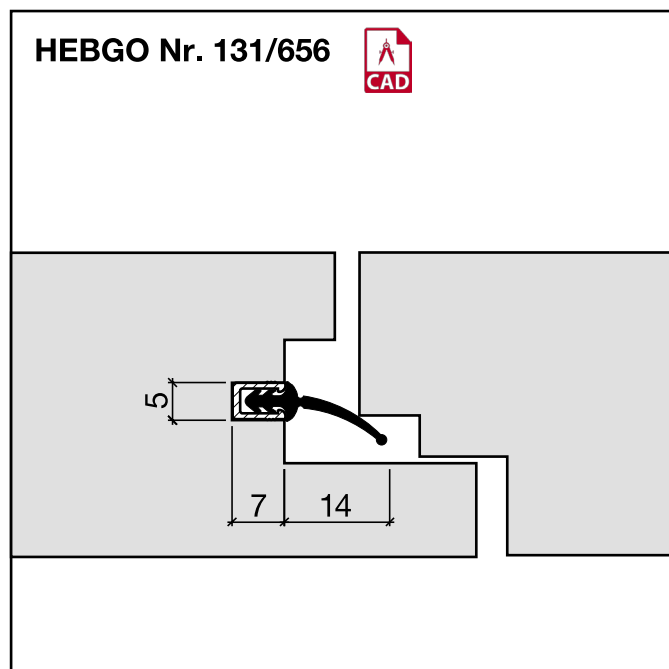

Nr. 751

HEBGO-Bürstendichtung, Nylon-Faser

Lagerlänge 2500 mm

751.1 schwarz

Dichtungsprofil Nr. 131 (Büromöbel)

Nr. 131

HEBGO-Halteprofil aus Aluminium

Lagerlänge 5250 mm (☼ = 50)

131.0 blank

Nr. 656

HEBGO-Lippendichtung, Silikon-Qualität

Rollen à 50 m

656.1 schwarz

Nr. 756

HEBGO-Bürstendichtung, Nylon-Faser

Lagerlänge 2500 mm

756.1 schwarz

Dichtungsprofil Nr. 131 (Pendeltüren)

HEBGO-Halteprofil aus Aluminium

Lagerlänge 5250 mm (☼ = 50)

131.0 blank

HEBGO-Bürstendichtung, Nylon-Faser

Lagerlänge 2500 mm

757.1 schwarz