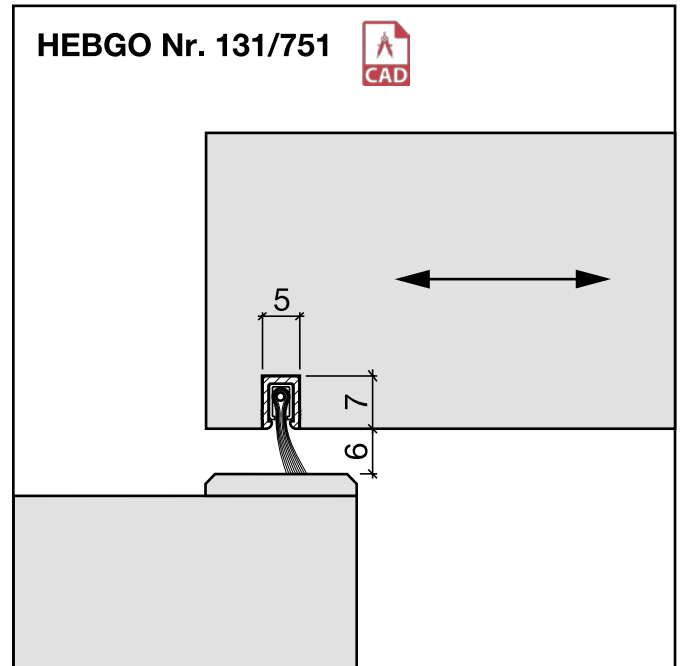

Nr. 131

HEBGO-Halteprofil aus Aluminium

Lagerlänge 5250 mm (☼ = 50)

131.0 blank

Nr. 657

HEBGO-Lippendichtung, Silikon-Qualität

Rollen à 50 m

657.1 schwarz

Nr. 751

HEBGO-Bürstendichtung, Nylon-Faser

Lagerlänge 2500 mm

751.1 schwarz

Dichtungsprofil Nr. 131 (Büromöbel)

Nr. 131

HEBGO-Halteprofil aus Aluminium

Lagerlänge 5250 mm (☼ = 50)

131.0 blank

Nr. 656

HEBGO-Lippendichtung, Silikon-Qualität

Rollen à 50 m

656.1 schwarz

Nr. 756

HEBGO-Bürstendichtung, Nylon-Faser

Lagerlänge 2500 mm