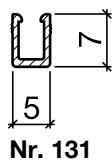

Dichtungsprofil Nr. 131 (Türen/Fenster)

HEBGO-Halteprofil aus Aluminium

Lagerlänge 5250 mm (☼ = 50)

131.0 blank

HEBGO-Hohlkammerdichtung, Silikon-Qualität

Rollen à 50 m

Kleinpackungen à 7 m

526.1 schwarz
526.2 braun
526.7 grau
526.9 weiss

526.1k schwarz
526.2k braun
526.7k grau
526.9k weiss

HEBGO-Lippendichtung, Silikon-Qualität

Rollen à 50 m

Kleinpackungen à 7 m

634.1 schwarz
634.2 braun
634.7 grau
634.9 weiss

634.1k schwarz
634.9k weiss

Dichtungsprofil Nr. 131 (Schiebetüren)