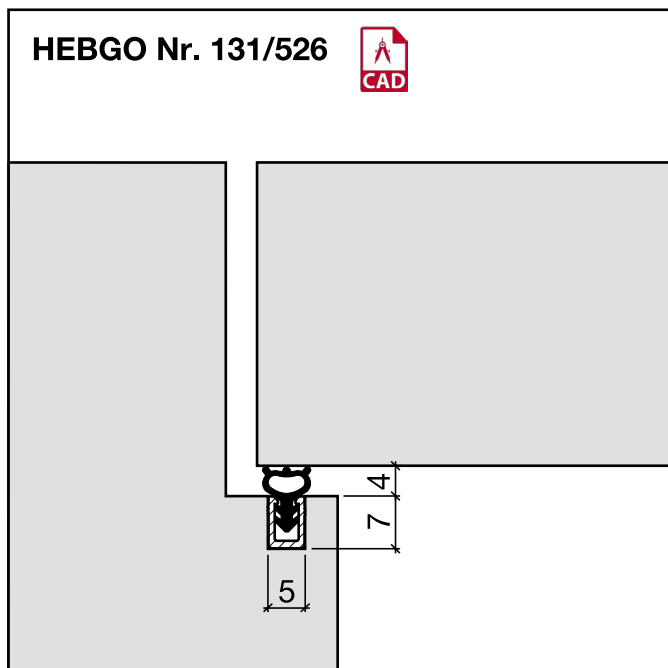

Dichtungsprofil Nr. 131 (Türen/Fenster)

HEBGO-Halteprofil aus Aluminium

Lagerlänge 5250 mm (☼ = 50)

131.0 blank

HEBGO-Hohlkammerdichtung, Silikon-Qualität

Rollen à 50 m

Kleinpackungen à 7 m

526.1 schwarz
526.2 braun
526.7 grau
526.9 weiss

526.1k schwarz
526.2k braun
526.7k grau
526.9k weiss

HEBGO-Lippendichtung, Silikon-Qualität

Rollen à 50 m

Kleinpackungen à 7 m

634.1 schwarz
634.2 braun
634.7 grau
634.9 weiss

634.1k schwarz
634.9k weiss

Dichtungsprofil Nr. 131 (Schiebetüren)

Nr. 131

HEBGO-Halteprofil aus Aluminium

Lagerlänge 5250 mm (☼ = 50)

131.0 blank

Nr. 657

HEBGO-Lippendichtung, Silikon-Qualität

Rollen à 50 m

657.1 schwarz

Nr. 751

HEBGO-Bürstendichtung, Nylon-Faser

Lagerlänge 2500 mm

751.1 schwarz

Dichtungsprofil Nr. 131 (Büromöbel)

Nr. 131

HEBGO-Halteprofil aus Aluminium

Lagerlänge 5250 mm (☼ = 50)