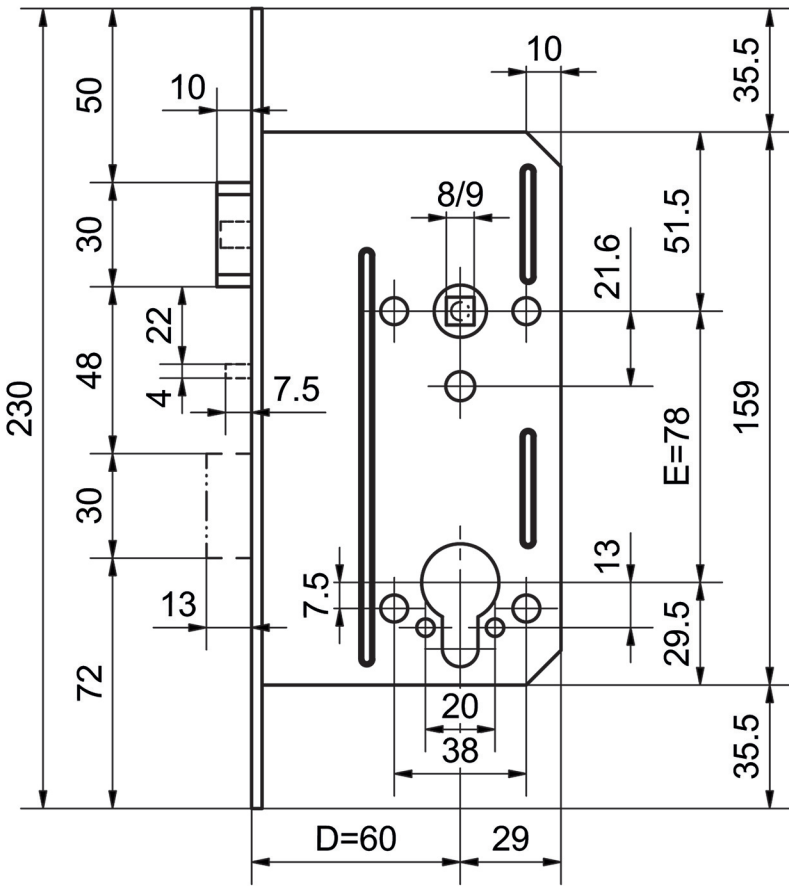

BB

WC

PZ

11xx / 12xx / 240xx - schweres Einsteckschloss CH
 Massbild alle Ausführungen