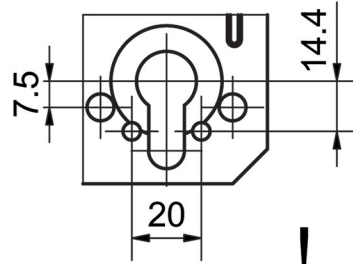

BB

WC

PZ

11xx / 12xx / 240xx - schweres Einsteckschloss CH
 Massbild alle Ausführungen