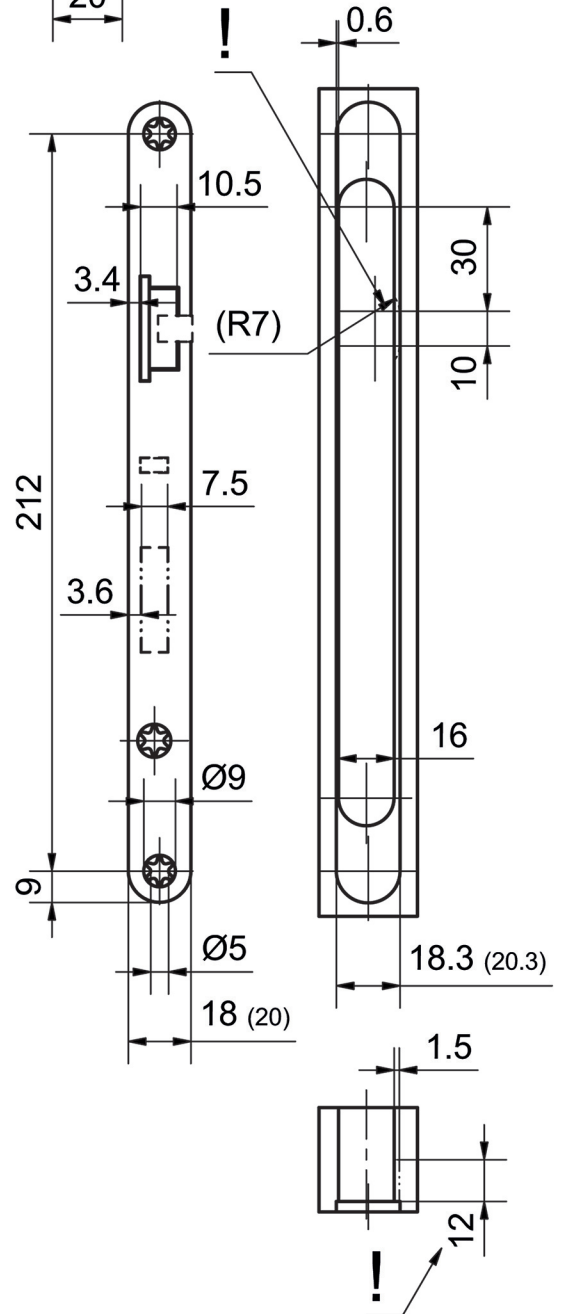

BB

WC

PZ

11xx / 12xx / 240xx - schweres Einsteckschloss CH
 Massbild alle Ausführungen