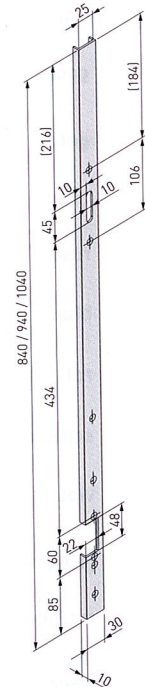

HZ-lock VB 19000 Schliessleisten

U-Schliessleisten Edelstahl 30 x 10 x 2.5

fur Turhohe 2050 mm
fur Turhohe 2150 mm
fur Turhohe 2250 mm
Abb. A

Best. Nr. 214041
Best. Nr. 214042
Best. Nr. 214043

U-Schliessleisten Edelstahl 30 x 10 x 2.5 Vorbereitet fur Fluchtturoffner

fur Turhohe 2050 mm, DIN links
fur Turhohe 2150 mm, DIN links
fur Turhohe 2250 mm, DIN links
Abb. B

Best. Nr. 214044
Best. Nr. 214046
Best. Nr. 214048

fur Turhohe 2050 mm, DIN rechts
fur Turhohe 2150 mm, DIN rechts
fur Turhohe 2250 mm, DIN rechts
Abb. B

Best. Nr. 214045
Best. Nr. 214047
Best. Nr. 214049

Abb. A

Abb. B

HZ-lock VB 19000 Schliessbleche

**Schliessblech Set Edelstahl,
passend zu Jansen JANISOL flachenbundig,
3tlg. Garnitur**

DIN links Best. Nr. 214028
DIN rechts Best. Nr. 214028

**Schliessblech Set Edelstahl,
passend zu Forster Fuego, 3tlg. Garnitur**

DIN links Best. Nr. 214029
DIN rechts Best. Nr. 214029