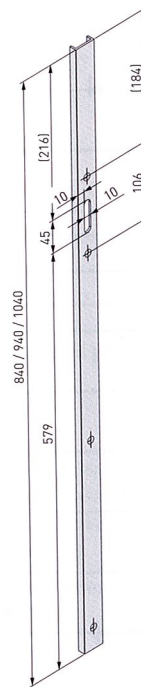

HZ-lock VB 19000 Schliessleisten

U-Schliessleisten Edelstahl 30 x 10 x 2.5

fur Turhohe 2050 mm
fur Turhohe 2150 mm
fur Turhohe 2250 mm
Abb. A

Best. Nr. 214041
Best. Nr. 214042
Best. Nr. 214043

U-Schliessleisten Edelstahl 30 x 10 x 2.5 Vorbereitet fur Fluchtturoffner

fur Turhohe 2050 mm, DIN links
fur Turhohe 2150 mm, DIN links
fur Turhohe 2250 mm, DIN links
Abb. B

Best. Nr. 214044
Best. Nr. 214046
Best. Nr. 214048

fur Turhohe 2050 mm, DIN rechts
fur Turhohe 2150 mm, DIN rechts
fur Turhohe 2250 mm, DIN rechts
Abb. B

Best. Nr. 214045
Best. Nr. 214047
Best. Nr. 214049

Abb. A

Abb. B

HZ-lock VB 19000 Schliessbleche

**Schliessblech Set Edelstahl,
passend zu Jansen JANISOL flachenbundig,
3tlg. Garnitur**

DIN links Best. Nr. 214028
DIN rechts Best. Nr. 214028

**Schliessblech Set Edelstahl,
passend zu Forster Fuego, 3tlg. Garnitur**

DIN links Best. Nr. 214029
DIN rechts Best. Nr. 214029