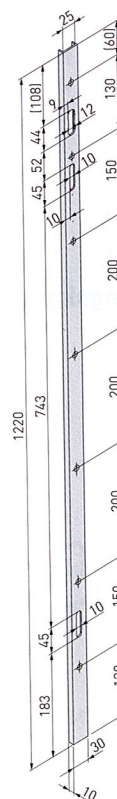

HZ-lock VB 19000 Schliessleisten

U-Schliessleisten Edelstahl 30 x 10 x 2.5

fur Turhohe 2050 mm
fur Turhohe 2150 mm
fur Turhohe 2250 mm
Abb. A

Best. Nr. 214041
Best. Nr. 214042
Best. Nr. 214043

U-Schliessleisten Edelstahl 30 x 10 x 2.5 Vorbereitet fur Fluchtturoffner

fur Turhohe 2050 mm, DIN links
fur Turhohe 2150 mm, DIN links
fur Turhohe 2250 mm, DIN links
Abb. B

Best. Nr. 214044
Best. Nr. 214046
Best. Nr. 214048

fur Turhohe 2050 mm, DIN rechts
fur Turhohe 2150 mm, DIN rechts
fur Turhohe 2250 mm, DIN rechts
Abb. B

Best. Nr. 214045
Best. Nr. 214047
Best. Nr. 214049

Abb. A

Abb. B

HZ-lock VB 19000 Schliessbleche

**Schliessblech Set Edelstahl,
passend zu Jansen JANISOL flachenbundig,
3tlg. Garnitur**

DIN links Best. Nr. 214028
DIN rechts Best. Nr. 214028

**Schliessblech Set Edelstahl,
passend zu Forster Fuego, 3tlg. Garnitur**

DIN links Best. Nr. 214029
DIN rechts Best. Nr. 214029