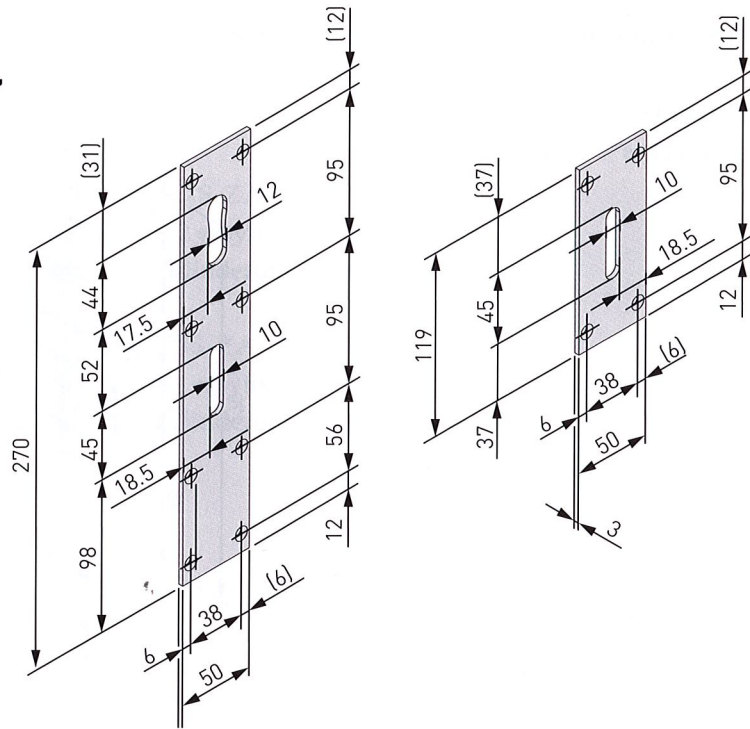

fur Turhohe 2050 mm, DIN links
fur Turhohe 2150 mm, DIN links
fur Turhohe 2250 mm, DIN links
Abb. B

Best. Nr. 214044
Best. Nr. 214046
Best. Nr. 214048

fur Turhohe 2050 mm, DIN rechts
fur Turhohe 2150 mm, DIN rechts
fur Turhohe 2250 mm, DIN rechts
Abb. B

Best. Nr. 214045
Best. Nr. 214047
Best. Nr. 214049

Abb. A

Abb. B

HZ-lock VB 19000 Schliessbleche

**Schliessblech Set Edelstahl,
passend zu Jansen JANISOL flachenbundig,
3tlg. Garnitur**

DIN links Best. Nr. 214028
DIN rechts Best. Nr. 214028