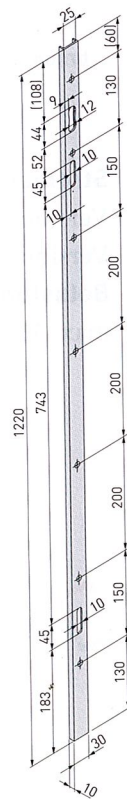

HZ-lock VB 19000 Schliessleisten

U-Schliessleisten Edelstahl 30 x 10 x 2.5

fur Turhohe 2050 mm
fur Turhohe 2150 mm
fur Turhohe 2250 mm
Abb. A

Best. Nr. 214041
Best. Nr. 214042
Best. Nr. 214043

U-Schliessleisten Edelstahl 30 x 10 x 2.5 Vorbereitet fur Fluchtturoffner

fur Turhohe 2050 mm, DIN links
fur Turhohe 2150 mm, DIN links
fur Turhohe 2250 mm, DIN links
Abb. B

Best. Nr. 214044
Best. Nr. 214046
Best. Nr. 214048

fur Turhohe 2050 mm, DIN rechts
fur Turhohe 2150 mm, DIN rechts
fur Turhohe 2250 mm, DIN rechts
Abb. B

Best. Nr. 214045
Best. Nr. 214047
Best. Nr. 214049

Abb. A

Abb. B

HZ-lock VB 19000 Schliessbleche

**Schliessblech Set Edelstahl,
passend zu Jansen JANISOL flachenbundig,
3tlg. Garnitur**

DIN links Best. Nr. 214028
DIN rechts Best. Nr. 214028

**Schliessblech Set Edelstahl,
passend zu Forster Fuego, 3tlg. Garnitur**

DIN links Best. Nr. 214029
DIN rechts Best. Nr. 214029