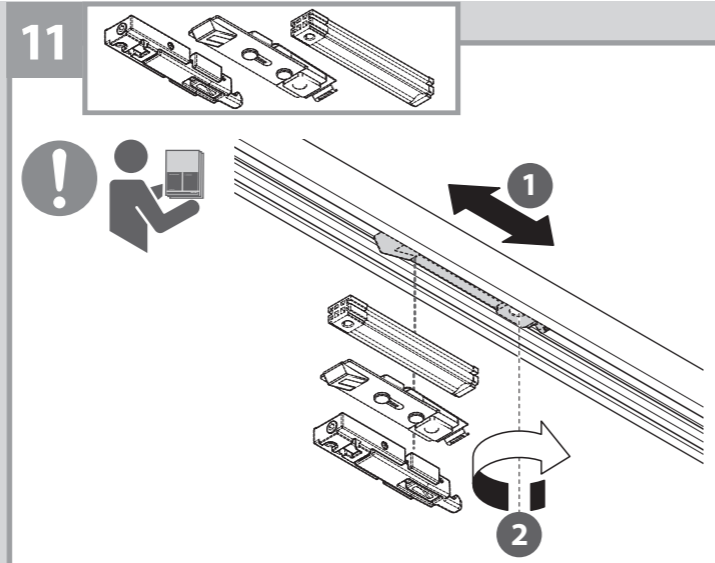

BOXER
2-4 2V

134572-02

GEZE

10

11

12

Force Level	K [mm]
0	8,5
+4	12,5
+8	16,5

3 mm
5 mm

1-2 Nm

90° 7s

12

Force Level	K [mm]
0	8,5
+4	12,5
+8	16,5

Force Level	K [mm]
0	8,5
+4	12,5
+8	16,5

GEZE GmbH
 Reinhold-Vöster-Strasse 21-29
 71229 Leonberg
 Germany

Tel.: 0049 7152 203 0
 Fax: 0049 7152 203 310
 www.geze.com