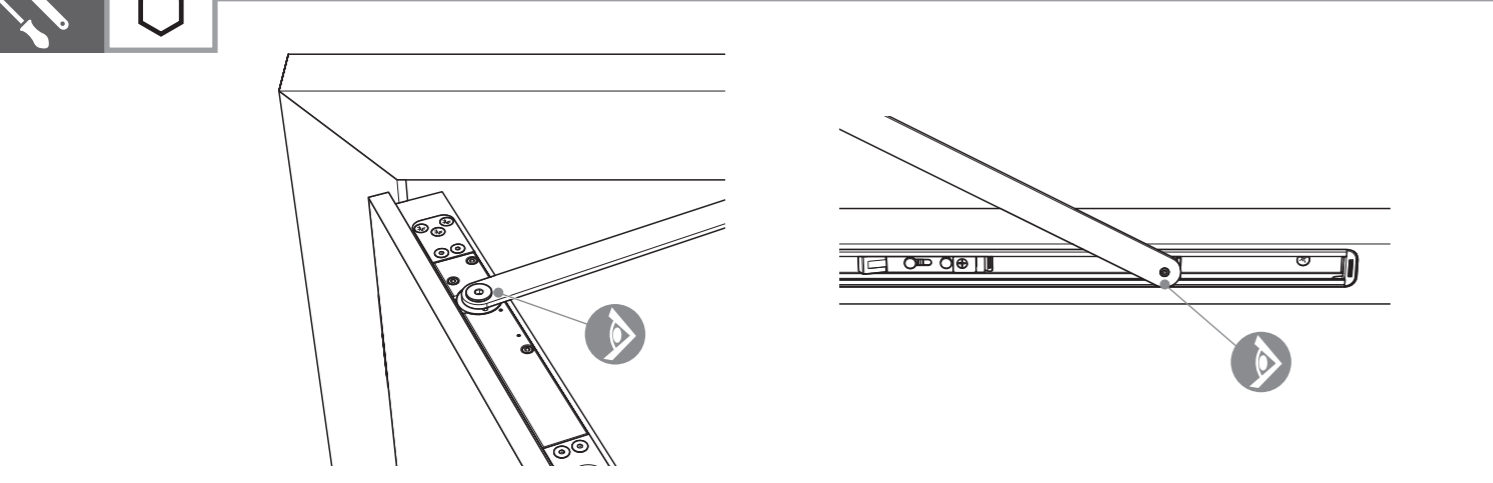

BOXER
2-4 2V

134572-02

GEZE

10

11

12

Force Level	K [mm]
0	8,5
+4	12,5
+8	16,5

3 mm
5 mm

1-2 Nm

90° 7s

12

Force Level	K [mm]
0	8,5
+4	12,5
+8	16,5

Force Level	K [mm]
0	8,5
+4	12,5
+8	16,5

GEZE GmbH
 Reinhold-Vöster-Strasse 21-29
 71229 Leonberg
 Germany

Tel.: 0049 7152 203 0
 Fax: 0049 7152 203 310
 www.geze.com