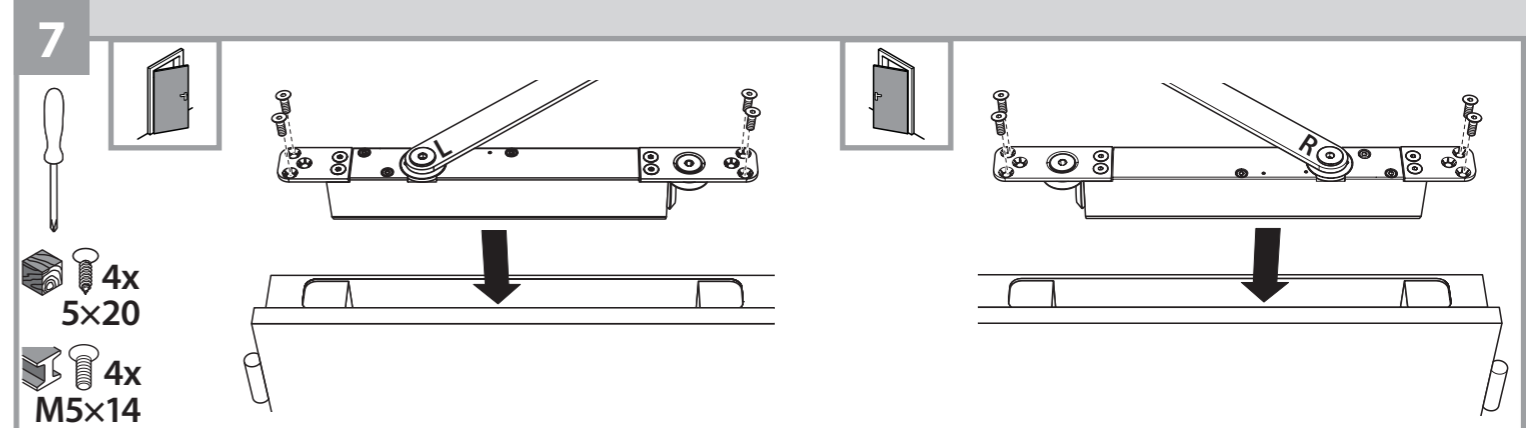

BOXER
2-4 2V

134572-02

GEZE

10

11

12

Force Level	K [mm]
0	8,5
+4	12,5
+8	16,5

3 mm
5 mm

1-2 Nm

90° 7s

12

Force Level	K [mm]
0	8,5
+4	12,5
+8	16,5

Force Level	K [mm]
0	8,5
+4	12,5
+8	16,5

GEZE GmbH
 Reinhold-Vöster-Strasse 21-29
 71229 Leonberg
 Germany

Tel.: 0049 7152 203 0
 Fax: 0049 7152 203 310
 www.geze.com