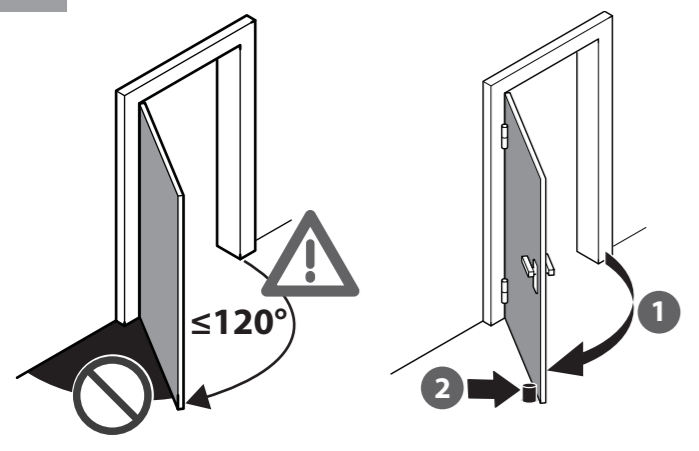

BOXER
2-4 2V

134572-02

GEZE

10

11

12

Force Level	K [mm]
0	8,5
+4	12,5
+8	16,5

3 mm
5 mm

1-2 Nm

90° 7s

12

Force Level	K [mm]
0	8,5
+4	12,5
+8	16,5

Force Level	K [mm]
0	8,5
+4	12,5
+8	16,5

GEZE GmbH
 Reinhold-Vöster-Strasse 21-29
 71229 Leonberg
 Germany

Tel.: 0049 7152 203 0
 Fax: 0049 7152 203 310
 www.geze.com