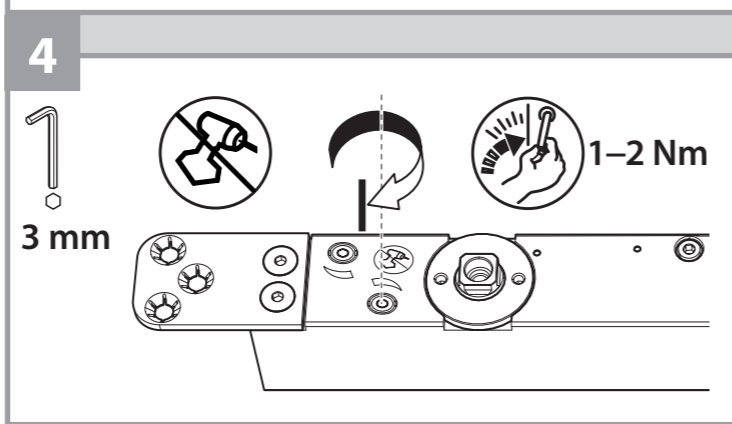

BOXER
2-4 2V

134572-02

GEZE

10

11

12

Force Level	K [mm]
0	8,5
+4	12,5
+8	16,5

3 mm
5 mm

1-2 Nm

90° 7s

12

Force Level	K [mm]
0	8,5
+4	12,5
+8	16,5

Force Level	K [mm]
0	8,5
+4	12,5
+8	16,5

GEZE GmbH
 Reinhold-Vöster-Strasse 21-29
 71229 Leonberg
 Germany

Tel.: 0049 7152 203 0
 Fax: 0049 7152 203 310
 www.geze.com