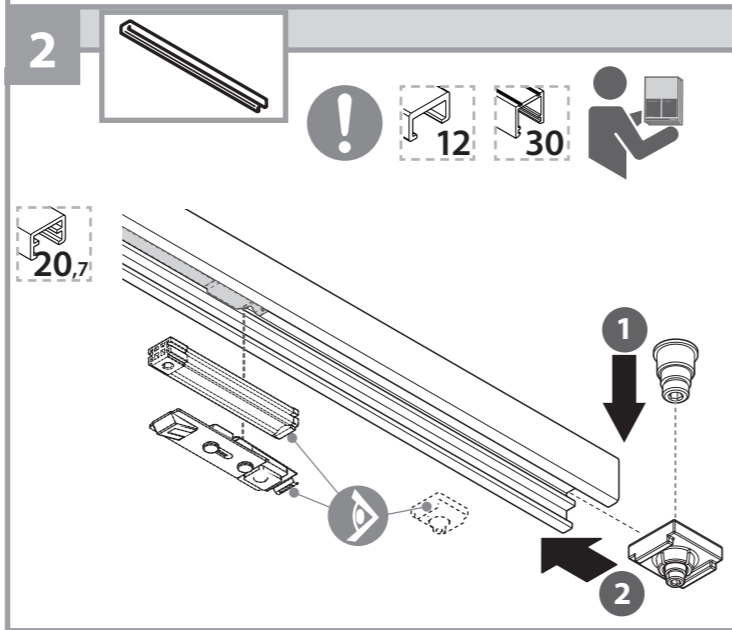

BOXER
2-4 2V

134572-02

GEZE

10

11

12

Force Level	K [mm]
0	8,5
+4	12,5
+8	16,5

3 mm
5 mm

1-2 Nm

90° 7s

12

Force Level	K [mm]
0	8,5
+4	12,5
+8	16,5

Force Level	K [mm]
0	8,5
+4	12,5
+8	16,5

GEZE GmbH
 Reinhold-Vöster-Strasse 21-29
 71229 Leonberg
 Germany

Tel.: 0049 7152 203 0
 Fax: 0049 7152 203 310
 www.geze.com