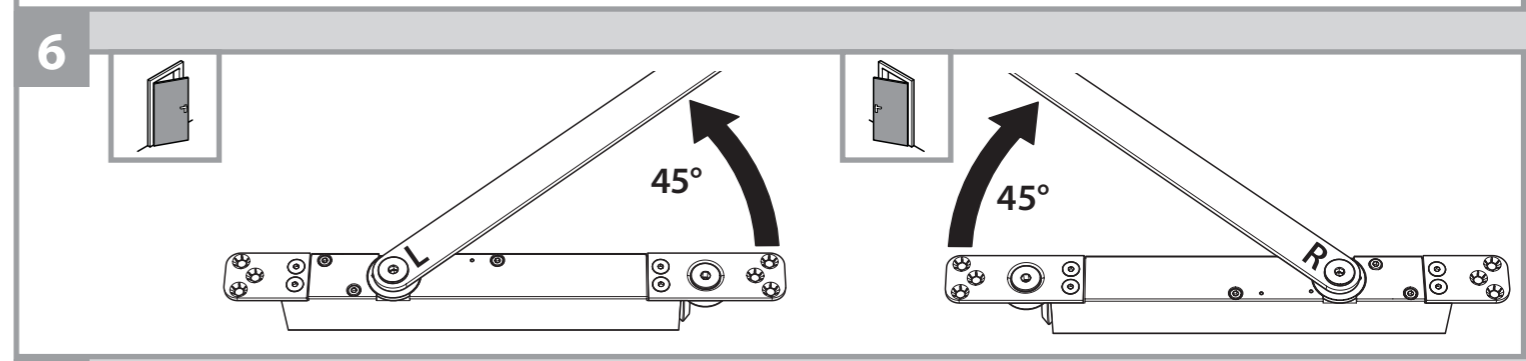

BOXER
2-4 2V

134572-02

GEZE

10

11

12

Force Level	K [mm]
0	8,5
+4	12,5
+8	16,5

3 mm
5 mm

1-2 Nm

90° 7s

12

Force Level	K [mm]
0	8,5
+4	12,5
+8	16,5

Force Level	K [mm]
0	8,5
+4	12,5
+8	16,5

GEZE GmbH
 Reinhold-Vöster-Strasse 21-29
 71229 Leonberg
 Germany

Tel.: 0049 7152 203 0
 Fax: 0049 7152 203 310
 www.geze.com