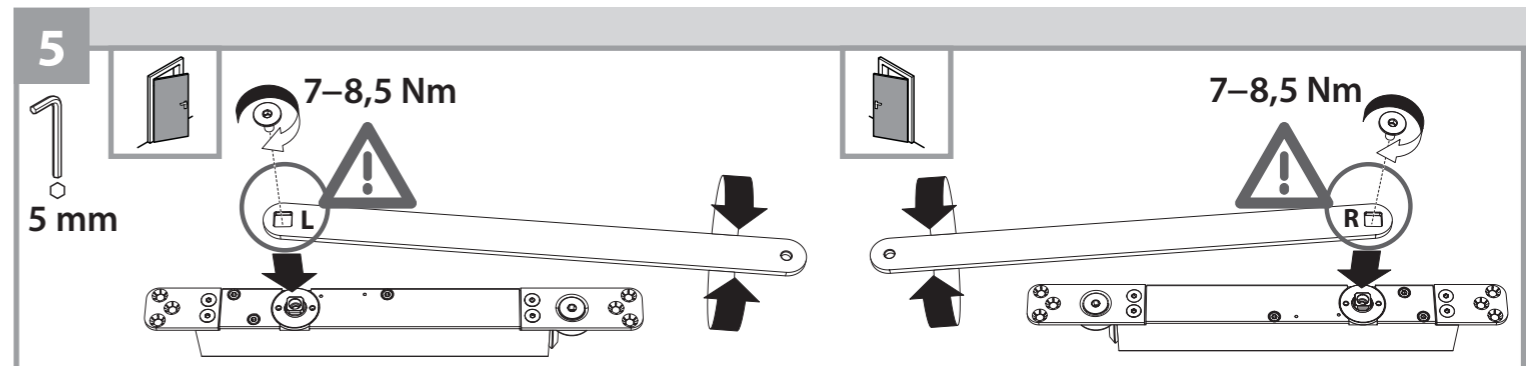

BOXER
2-4 2V

134572-02

GEZE

10

11

12

Force Level	K [mm]
0	8,5
+4	12,5
+8	16,5

3 mm
5 mm

1-2 Nm

90° 7s

12

Force Level	K [mm]
0	8,5
+4	12,5
+8	16,5

Force Level	K [mm]
0	8,5
+4	12,5
+8	16,5

GEZE GmbH
 Reinhold-Vöster-Strasse 21-29
 71229 Leonberg
 Germany

Tel.: 0049 7152 203 0
 Fax: 0049 7152 203 310
 www.geze.com