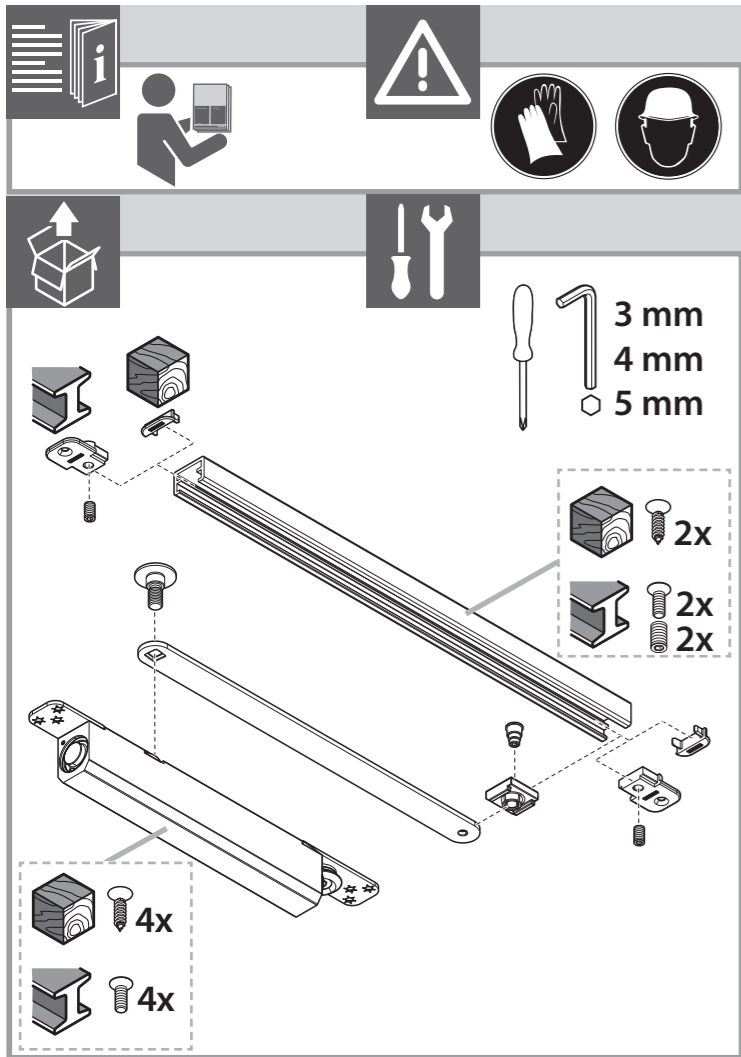

BOXER
2-4 2V

134572-02

GEZE

10

11

12

Force Level	K [mm]
0	8,5
+4	12,5
+8	16,5

3 mm
5 mm

1-2 Nm

90° 7s

12

Force Level	K [mm]
0	8,5
+4	12,5
+8	16,5

Force Level	K [mm]
0	8,5
+4	12,5
+8	16,5

GEZE GmbH
 Reinhold-Vöster-Strasse 21-29
 71229 Leonberg
 Germany

Tel.: 0049 7152 203 0
 Fax: 0049 7152 203 310
 www.geze.com