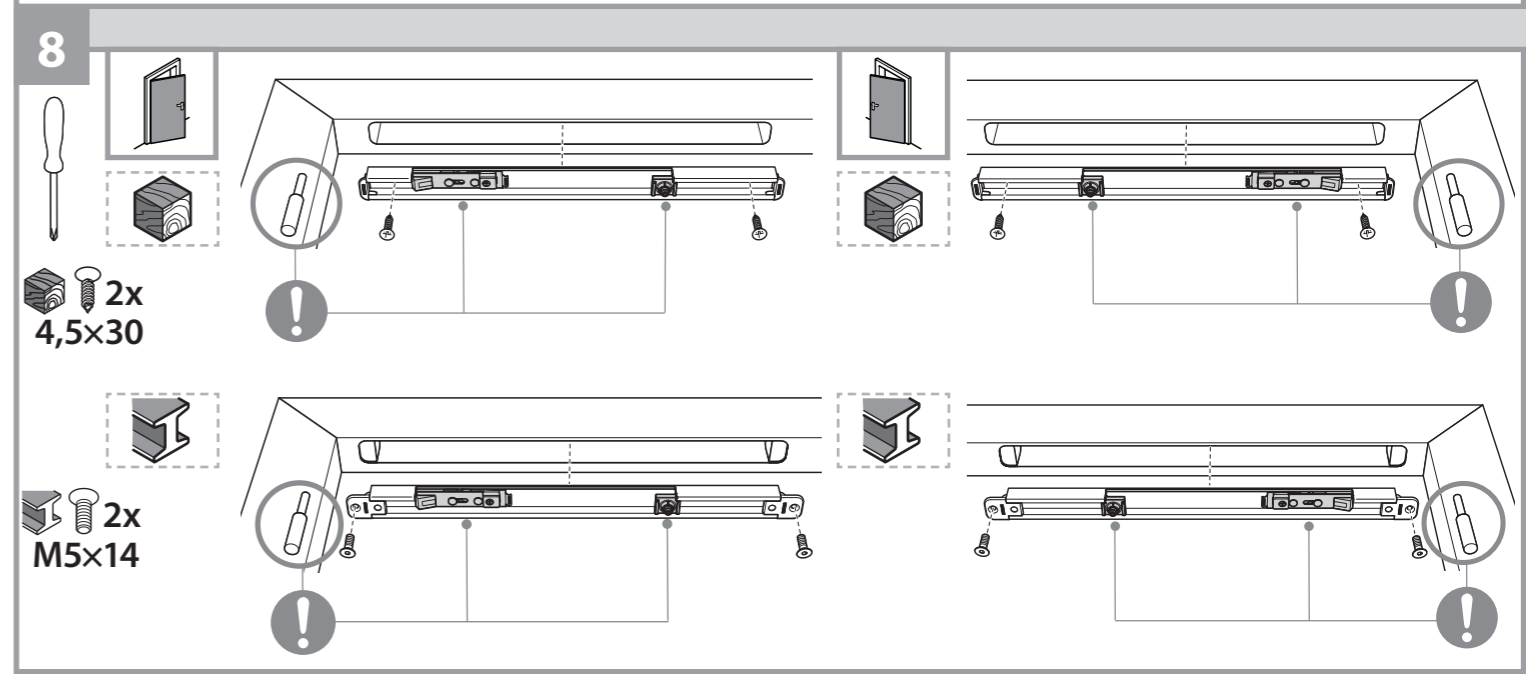

BOXER
2-4 2V

134572-02

GEZE

10

11

12

Force Level	K [mm]
0	8,5
+4	12,5
+8	16,5

3 mm
5 mm

1-2 Nm

90° 7s

12

Force Level	K [mm]
0	8,5
+4	12,5
+8	16,5

Force Level	K [mm]
0	8,5
+4	12,5
+8	16,5

GEZE GmbH
 Reinhold-Vöster-Strasse 21-29
 71229 Leonberg
 Germany

Tel.: 0049 7152 203 0
 Fax: 0049 7152 203 310
 www.geze.com