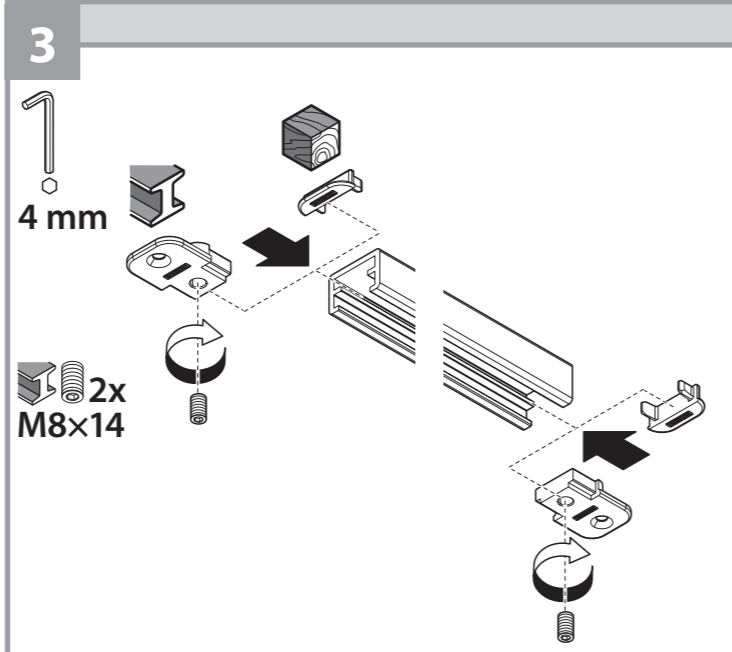

BOXER
2-4 2V

134572-02

GEZE

10

11

12

Force Level	K [mm]
0	8,5
+4	12,5
+8	16,5

3 mm
5 mm

1-2 Nm

90° 7s

12

Force Level	K [mm]
0	8,5
+4	12,5
+8	16,5

Force Level	K [mm]
0	8,5
+4	12,5
+8	16,5

GEZE GmbH
 Reinhold-Vöster-Strasse 21-29
 71229 Leonberg
 Germany

Tel.: 0049 7152 203 0
 Fax: 0049 7152 203 310
 www.geze.com