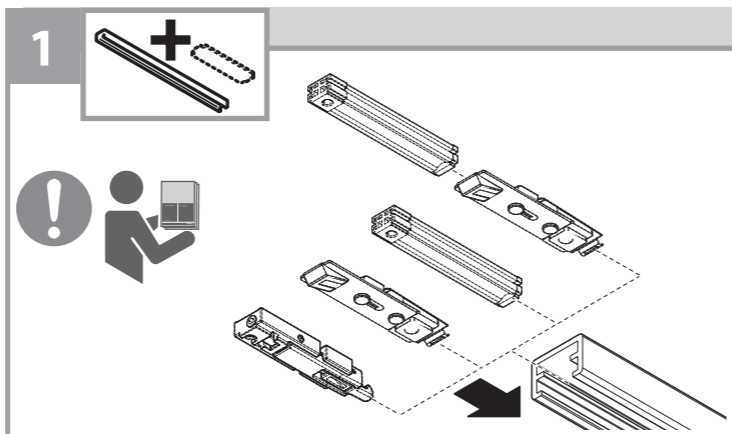

BOXER
2-4 2V

134572-02

GEZE

10

11

12

Force Level	K [mm]
0	8,5
+4	12,5
+8	16,5

3 mm
5 mm

1-2 Nm

90° 7s

12

Force Level	K [mm]
0	8,5
+4	12,5
+8	16,5

Force Level	K [mm]
0	8,5
+4	12,5
+8	16,5

GEZE GmbH
 Reinhold-Vöster-Strasse 21-29
 71229 Leonberg
 Germany

Tel.: 0049 7152 203 0
 Fax: 0049 7152 203 310
 www.geze.com