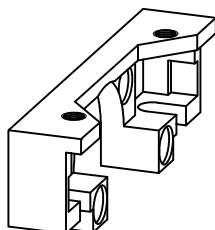

Abdeckprofil mit Glasnut
 und Schutz-/ Dichtprofil
 Art. Nr. 01.304 -
 Lagerlänge 6000 mm
 Art. Nr. 01.314 - Fixlänge

Montagewinkel
 für Wandmontage
 Art. Nr. 01.306

8mm Glas

10mm Glas

12mm Glas

1:1

11.2020 / 014628