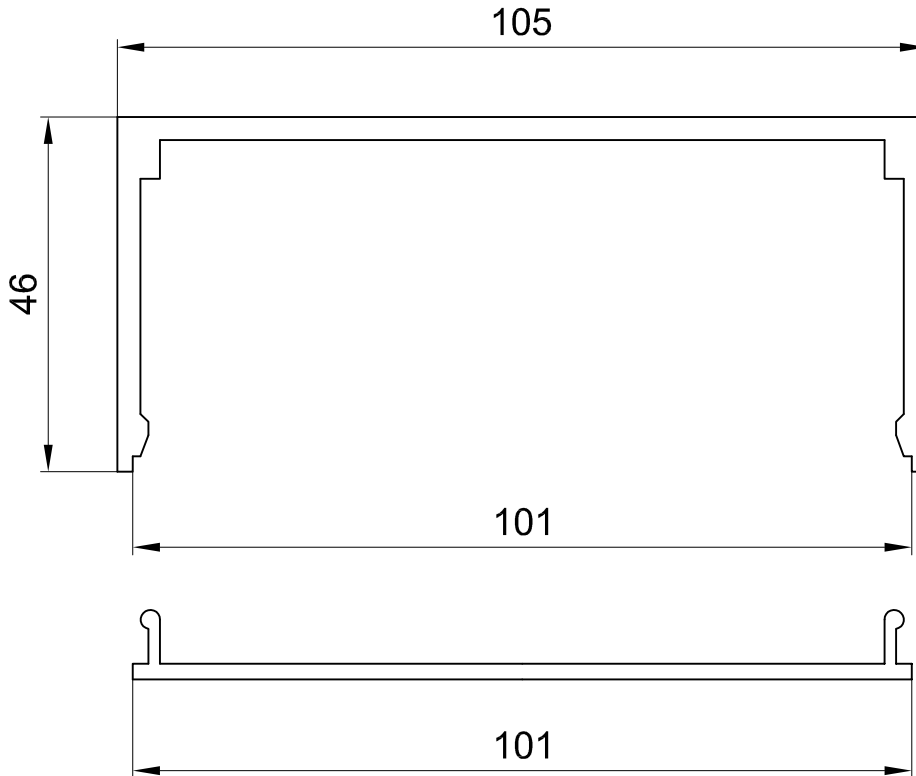

Pendel-Türsystem RP

Rahmentürschließer RTS 85

Rahmenprofil
 Art. Nr. 01.301 -
 Lagerlänge 6000 mm
 Art. Nr. 01.311 - Fixlänge

Abdeckprofil
 Art. Nr. 01.302 -
 Lagerlänge 6000 mm
 Art. Nr. 01.305 - Fixlänge

Abdeckprofil mit Glasnut
 und Schutz-/ Dichtprofil
 Art. Nr. 01.304 -
 Lagerlänge 6000 mm
 Art. Nr. 01.314 - Fixlänge

Montagewinkel
 für Wandmontage
 Art. Nr. 01.306

8mm Glas

10mm Glas

12mm Glas

1:1

11.2020 / 014628