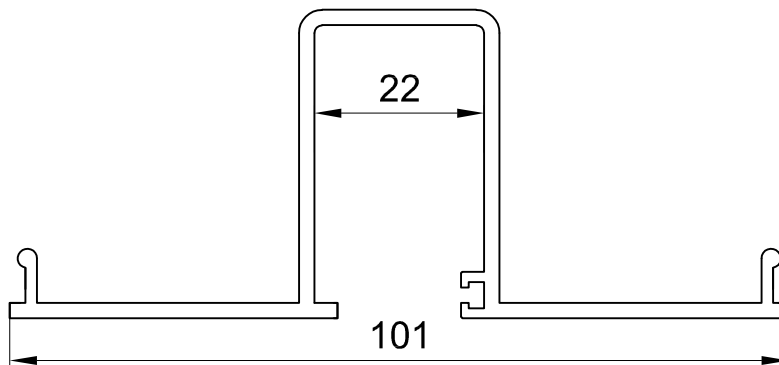

Pendel-Türsystem RP

Rahmentürschließer RTS 85

Rahmenprofil
 Art. Nr. 01.301 -
 Lagerlänge 6000 mm
 Art. Nr. 01.311 - Fixlänge

Abdeckprofil
 Art. Nr. 01.302 -
 Lagerlänge 6000 mm
 Art. Nr. 01.305 - Fixlänge

Abdeckprofil mit Glasnut
 und Schutz-/ Dichtprofil
 Art. Nr. 01.304 -
 Lagerlänge 6000 mm
 Art. Nr. 01.314 - Fixlänge

Montagewinkel
 für Wandmontage
 Art. Nr. 01.306

8mm Glas

10mm Glas

12mm Glas

1:1

11.2020 / 014628