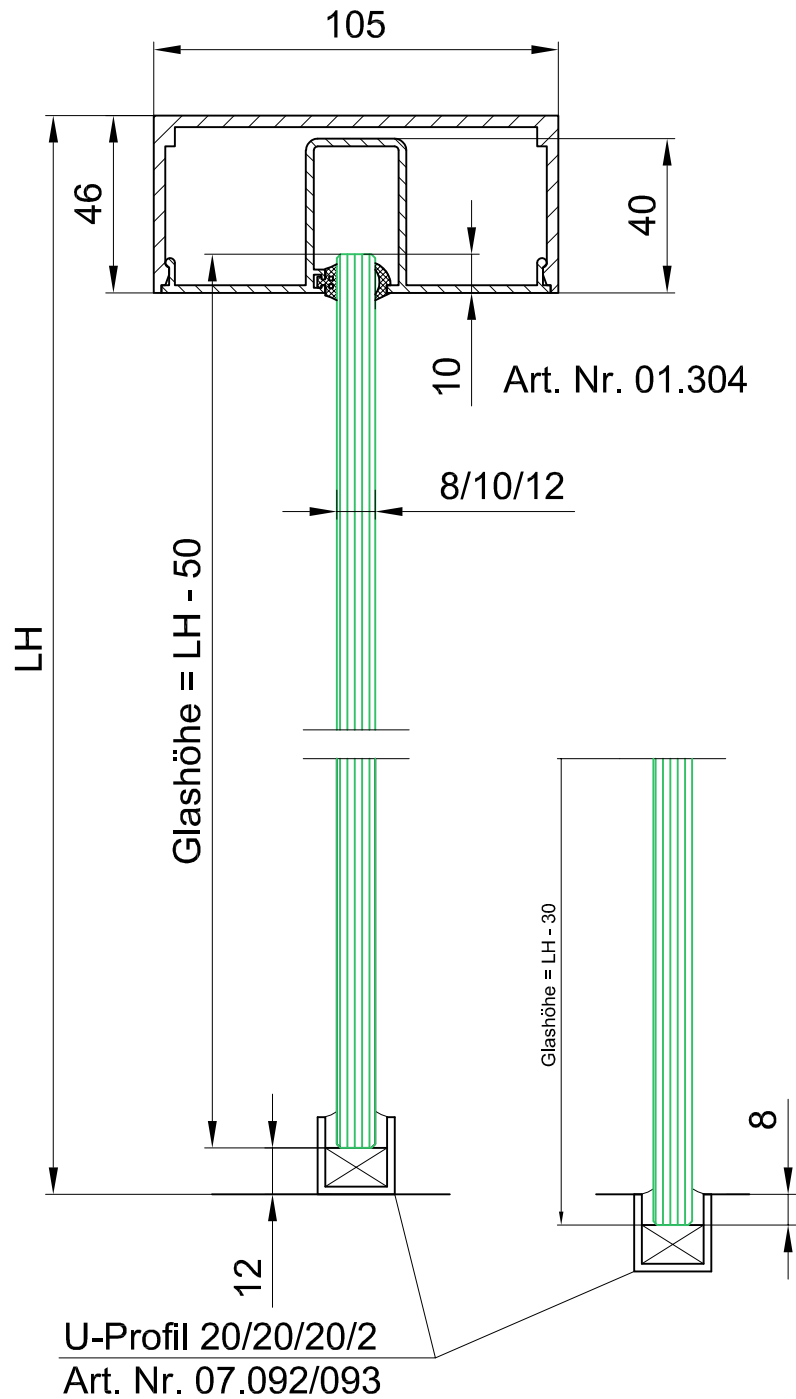

# Pendeltürsystem RP Seitenteil

Rahmentürschließer RTS 85

LH = Lichte Höhe